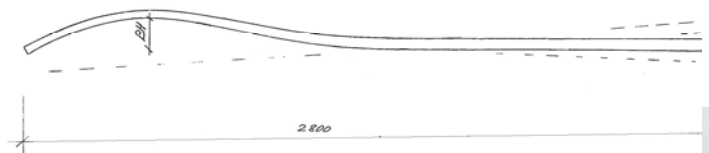

Standard- Formen und Masse von Bogenlanden

englische Form:

Bogenhöhen 250, 300, 350 mm ab Lager

Selette-Bogenlanden Englischeform

deutsche Form:

Bogenhöhen 200, 250, 300 mm ab Lager

Selette-Bogenlanden Deutscheform

französische Form:

Bogenhöhen 250, 300, 350 mm ab Lager

Selette-Bogenlanden Französischeform

schweizer Form:

Bogenhöhen 100, 150, 200 mm ab Lager

Selette-Bogenlanden Schweizerform

Die Bogenbreite:

diese beträgt bei allen Modellen ca. 160mm damit lassen sich die Landen an die meisten Kutschenmodelle anpassen.
andere Masse sind erhältlich.